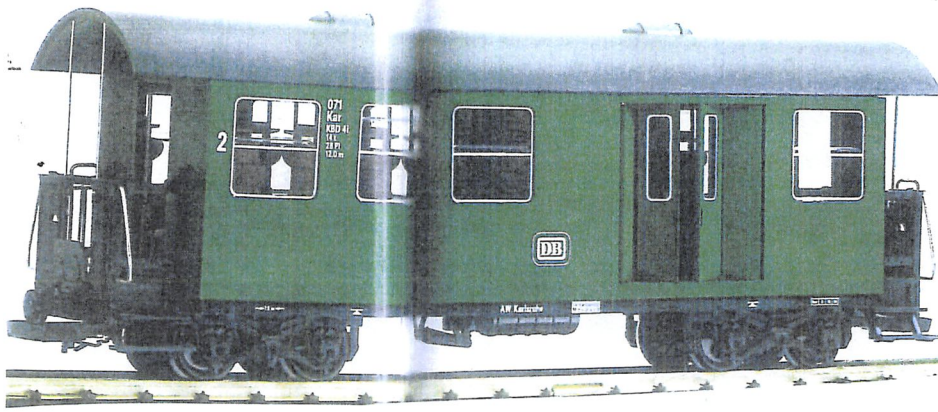

1

LGB
3071

2

LGB
3063

3
4

LGB
3067
+
3069

5

LGB
3062