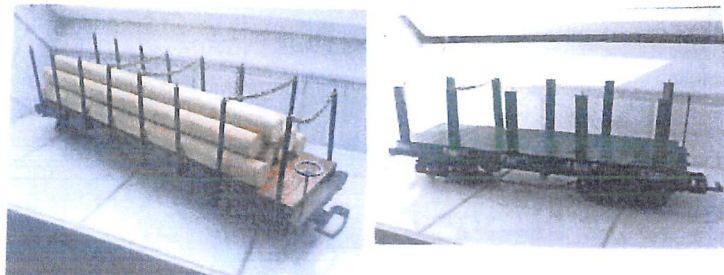

# Elenco VAGONI MERCI

<u>Num.progr.</u>	<u>num. pezzi</u>	<u>MARCA</u>	<u>num. Modello</u>	<u>descrizione</u>	<u>colore</u>	<u>caratteristiche particolari</u>
1)	1	LGB		vagone frigo Manhattan Ice-Dream	bianco	4 assi
2)	1	LGB		vagone porta camion con camion	marrone/bianco	4 assi
3)	1	LGB		vagone Lake George	giallo	2 assi
4)	1	LGB		carro sponde basse	bianco	2 assi
5)	1	LGB		carro sponde alte	marrone	
6)	2	LGB	4021	carro sponde alte	marrone	
7)	1	LGB	30310	carro sponde basse mobili alluminio	grigio	2 assi
8)	1	LGB	3019n	carro postale	verde	2 assi
9)	3	LGB		carro porta legname	marrone/nero	
10)	2	LGB	4020	carro con sponde alte	marrone	
11)	5	PIKO	37100	carro portarinfuse DB	marrone	2 assi
12)	1	LGB	4042	carro con gru MATRA	giallo	2 assi
13)	1	LGB	4049	carro con ponte e faro		2 assi
14)	1	LGB	4169	carro porta legname	marrone	4 assi
15)	5	PIKO		carro cisterna	grigio	4 assi

1

8

2

9

3

10

4

11