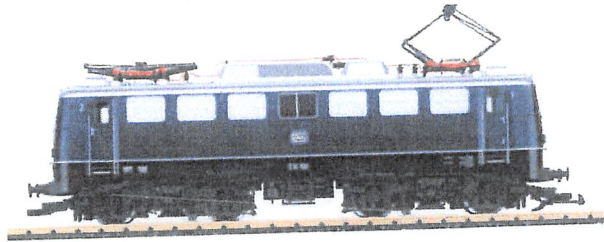

6

LGB
20750

7

LGB
22405

8

LGB
22801

9

LGB
20851