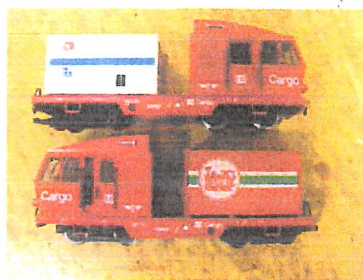

Elenco LOCOMOTORI e VAPORIERE

<u>Num.progressivo</u>	<u>MARCA</u>	<u>num. Modello</u>	<u>descrizione</u>	<u>colore</u>	<u>caratteristiche particolari</u>
1)	LGB	20670	pulitrice binari	giallo	SI = decoder+ suono + modifiche interne
2)	LGB	20670	pulitrice binari	giallo	SI = decoder+ suono+ modifiche interne
3)	LGB	2155	" WHITE PASS"	blu	
4)	LGB	90960	motrice+trainata CARGO Container	rosso	SI= decoder
5)	LGB	21330	motrice da lavoro con luci lampeggianti	verde/giallo	SI= decoder
6)	LGB	20750	elettromotrice E10	blu	SI= modifiche interne
7)	LGB	22405	elettromotrice "coccodrillo" RhB	verde	Si= decoder+ suono+ mancante del biellismo su un gruppo motore
8)	LGB	22801	tenderlok 99-6001	nera	SI= decoder+ fumo
9)	LGB	20851	Mallet 99-201	nera	SI= decoder+ fumo+ suono+ modifiche interne
10)	LGB	21450	elettromotrice RhB con cremagliera	verde	SI= decoder
11)	LGB	2051	loco diesel 251902-3	rosso	SI= decoder + tetto rotto
12)	LGB	20930	DB Kof	rosso	SI= decoder
13)	LGB	23741	Loco 99241 vapore	nera	SI = decoder
14)	PIKO		Loc Taurus EGP-DYCKEROFF	nera	SI= decoder+suono
15)	PIKO	37419	Loc Taurus WLB-WIENER	bianco/blu	SI= decoder+suono
16)	PIKO	37420	Loc. Taurus RTS-SWIETELSKY	arancio	
17)	LGB		vecchio locomotore	verde	SI= decoder+suono
18)			piccolo loc. da manovra USA	verde/giallo	
19)	LGB	20750	elettromotrice BR101	rossa con fiancate blu e grossa	scritta "CARGO" bianca

1
2⁺

LGB
2067

3

LGB
2155

4

LGB
90960
(2 pezzi)

5

LGB
21330