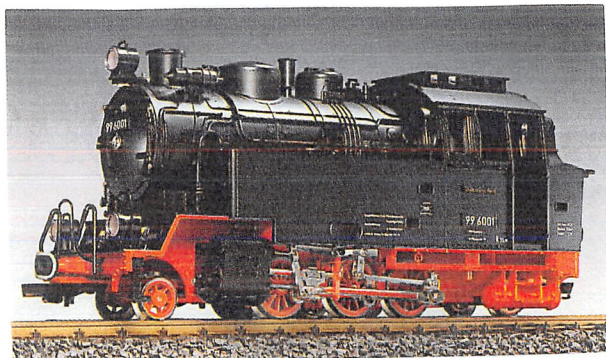

Elenco LOCOMOTORI e VAPORIERE

<u>Num.progressivo</u>	<u>MARCA</u>	<u>num. Modello</u>	<u>descrizione</u>	<u>colore</u>	<u>caratteristiche particolari</u>
1)	LGB	20670	pulitrice binari	giallo	SI = decoder+ suono + modifiche interne
2)	LGB	20670	pulitrice binari	giallo	SI = decoder+ suono+ modifiche interne
3)	LGB	2155	" WHITE PASS"	blu	
4)	LGB	90960	motrice+trainata CARGO Container	rosso	SI= decoder
5)	LGB	21330	motrice da lavoro con luci lampeggianti	verde/giallo	SI= decoder
6)	LGB	20750	elettromotrice E10	blu	SI= modifiche interne
7)	LGB	22405	elettromotrice "coccodrillo" RhB	verde	Si= decoder+ suono+ mancante del biellismo su un gruppo motore
8)	LGB	22801	tenderlok 99-6001	nera	SI= decoder+ fumo
9)	LGB	20851	Mallet 99-201	nera	SI= decoder+ fumo+ suono+ modifiche interne
10)	LGB	21450	elettromotrice RhB con cremagliera	verde	SI= decoder
11)	LGB	2051	loco diesel 251902-3	rosso	SI= decoder + tetto rotto
12)	LGB	20930	DB Kof	rosso	SI= decoder
13)	LGB	23741	Loco 99241 vapore	nera	SI = decoder
14)	PIKO		Loc Taurus EGP-DYCKEROFF	nera	SI= decoder+suono
15)	PIKO	37419	Loc Taurus WLB-WIENER	bianco/blu	SI= decoder+suono
16)	PIKO	37420	Loc. Taurus RTS-SWIETELSKY	arancio	
17)	LGB		vecchio locomotore	verde	SI= decoder+suono
18)			piccolo loc. da manovra USA	verde/giallo	
19)	LGB	20750	elettromotrice BR101	rossa con fiancate blu e grossa	scritta "CARGO" bianca

6

LGB
20750

7

LGB
22405

8

LGB
22801

9

LGB
20851