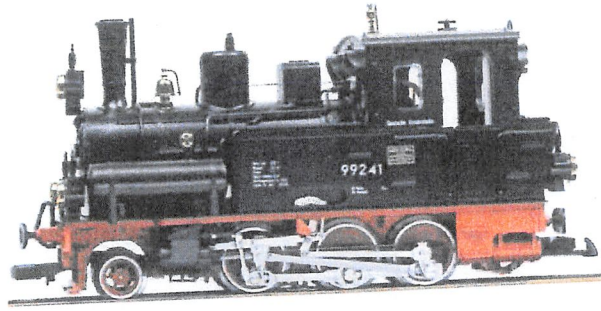

Elenco LOCOMOTORI e VAPORIERE

<u>Num.progressivo</u>	<u>MARCA</u>	<u>num. Modello</u>	<u>descrizione</u>	<u>colore</u>	<u>caratteristiche particolari</u>
1)	LGB	20670	pulitrice binari	giallo	SI = decoder+ suono + modifiche interne
2)	LGB	20670	pulitrice binari	giallo	SI = decoder+ suono+ modifiche interne
3)	LGB	2155	" WHITE PASS"	blu	
4)	LGB	90960	motrice+trainata CARGO Container	rosso	SI= decoder
5)	LGB	21330	motrice da lavoro con luci lampeggianti	verde/giallo	SI= decoder
6)	LGB	20750	elettromotrice E10	blu	SI= modifiche interne
7)	LGB	22405	elettromotrice "coccodrillo" RhB	verde	Si= decoder+ suono+ mancante del biellismo su un gruppo motore
8)	LGB	22801	tenderlok 99-6001	nera	SI= decoder+ fumo
9)	LGB	20851	Mallet 99-201	nera	SI= decoder+ fumo+ suono+ modifiche interne
10)	LGB	21450	elettromotrice RhB con cremagliera	verde	SI= decoder
11)	LGB	2051	loco diesel 251902-3	rosso	SI= decoder + tetto rotto
12)	LGB	20930	DB Kof	rosso	SI= decoder
13)	LGB	23741	Loco 99241 vapore	nera	SI = decoder
14)	PIKO		Loc Taurus EGP-DYCKEROFF	nera	SI= decoder+suono
15)	PIKO	37419	Loc Taurus WLB-WIENER	bianco/blu	SI= decoder+suono
16)	PIKO	37420	Loc. Taurus RTS-SWIETELSKY	arancio	
17)	LGB		vecchio locomotore	verde	SI= decoder+suono
18)			piccolo loc. da manovra USA	verde/giallo	
19)	LGB	20750	elettromotrice BR101	rossa con fiancate blu e grossa	scritta "CARGO" bianca

10

LGB
21450

11

LGB
2051

12

LGB
20930

13

LGB
23741