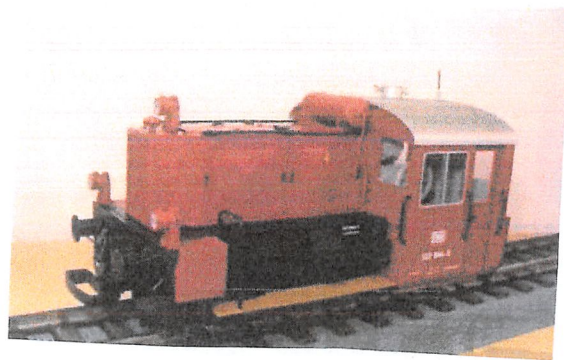

10

LGB
21450

11

LGB
2051

12

LGB
20930