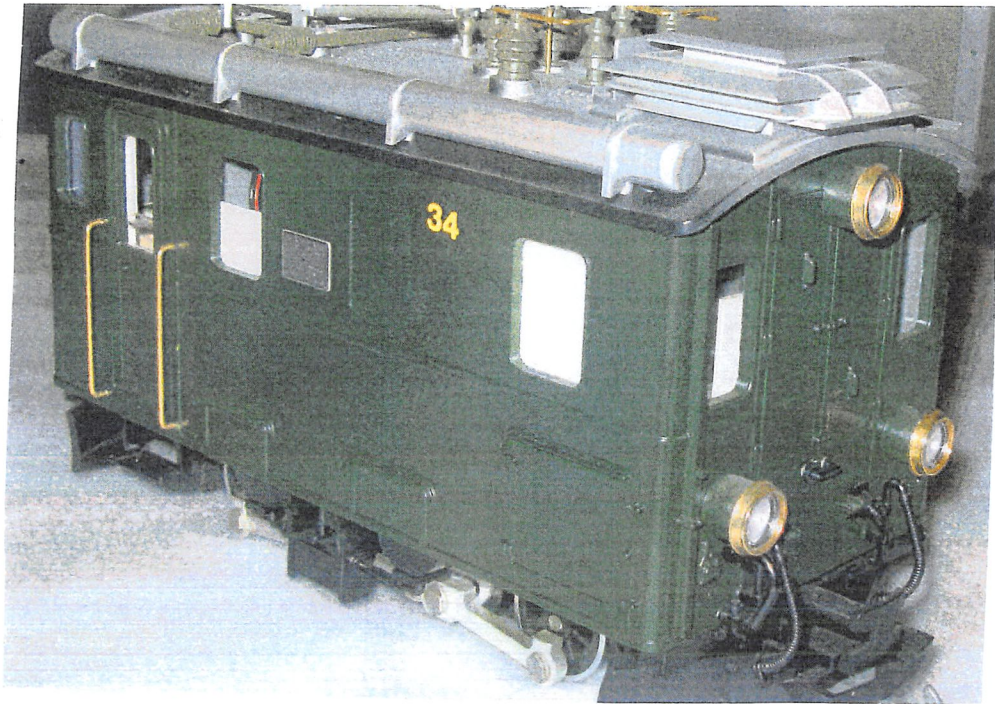

10

LGB
21450

11

LGB
2051

12

LGB
20930