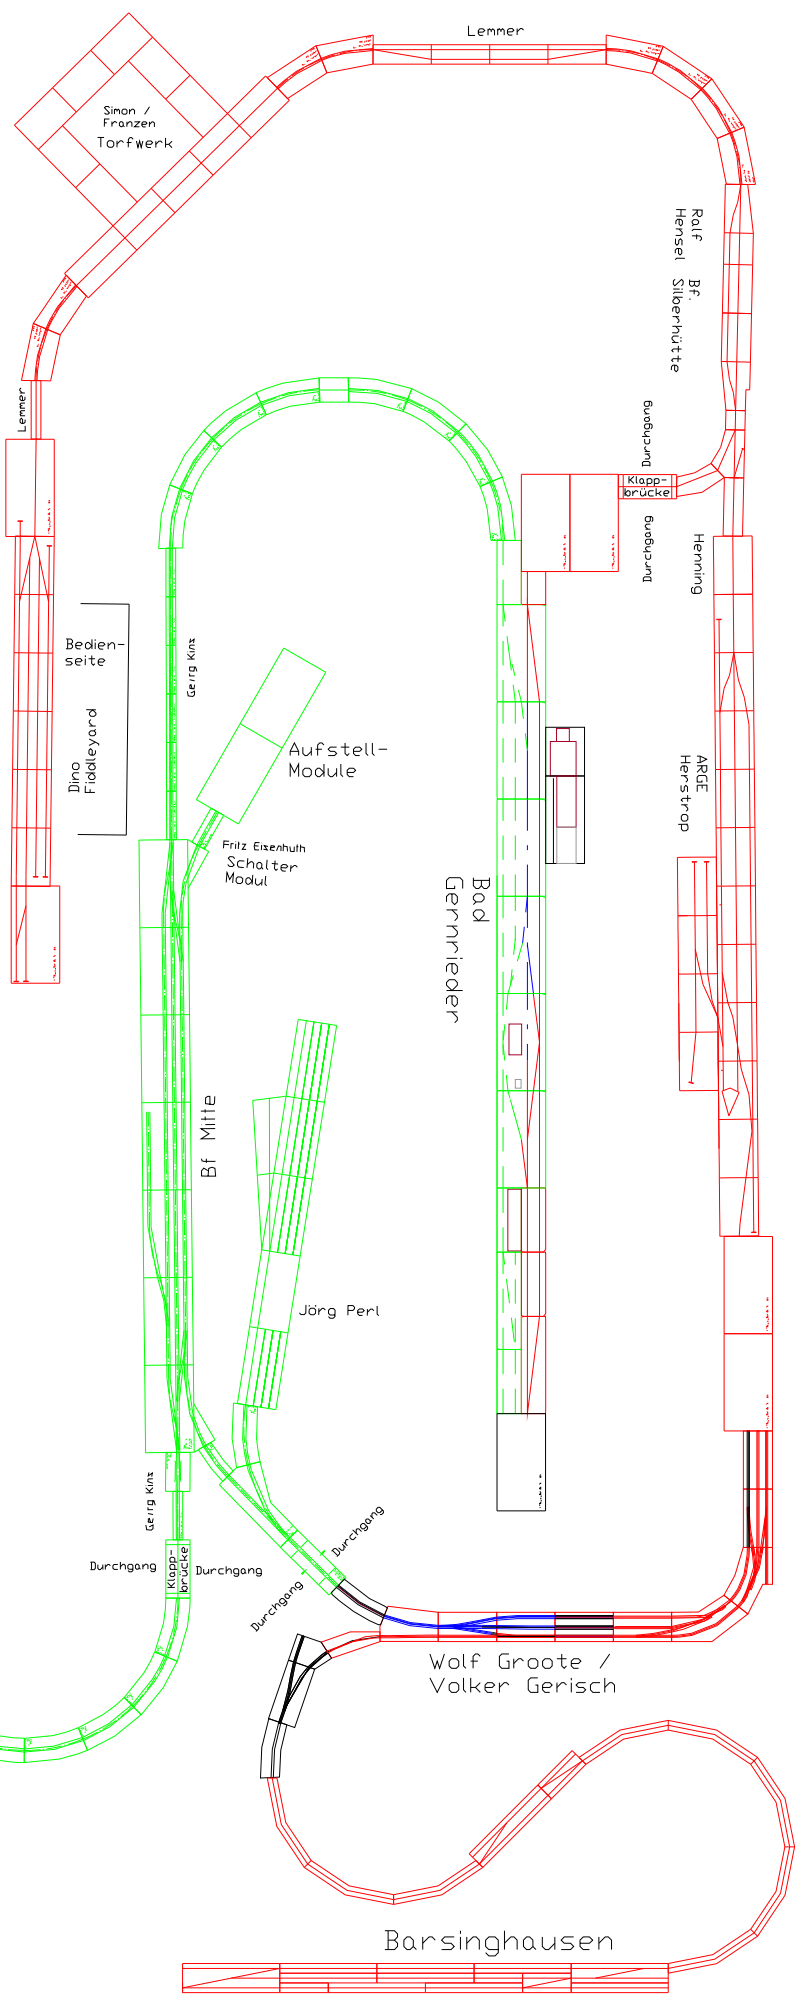

Hallenplan der JHV der IG Spur II 2015

Schürer Modul  
Modellbahn Koster

Hr. Walter  
Hr. Weber

Senfgrün

Gerd Lehmann  
Helmuth Brass  
Walter Arit  
Bernd Krueger

Ausstellungsfläche

WITTELL 2015 02  
MILWAUKEE 2015