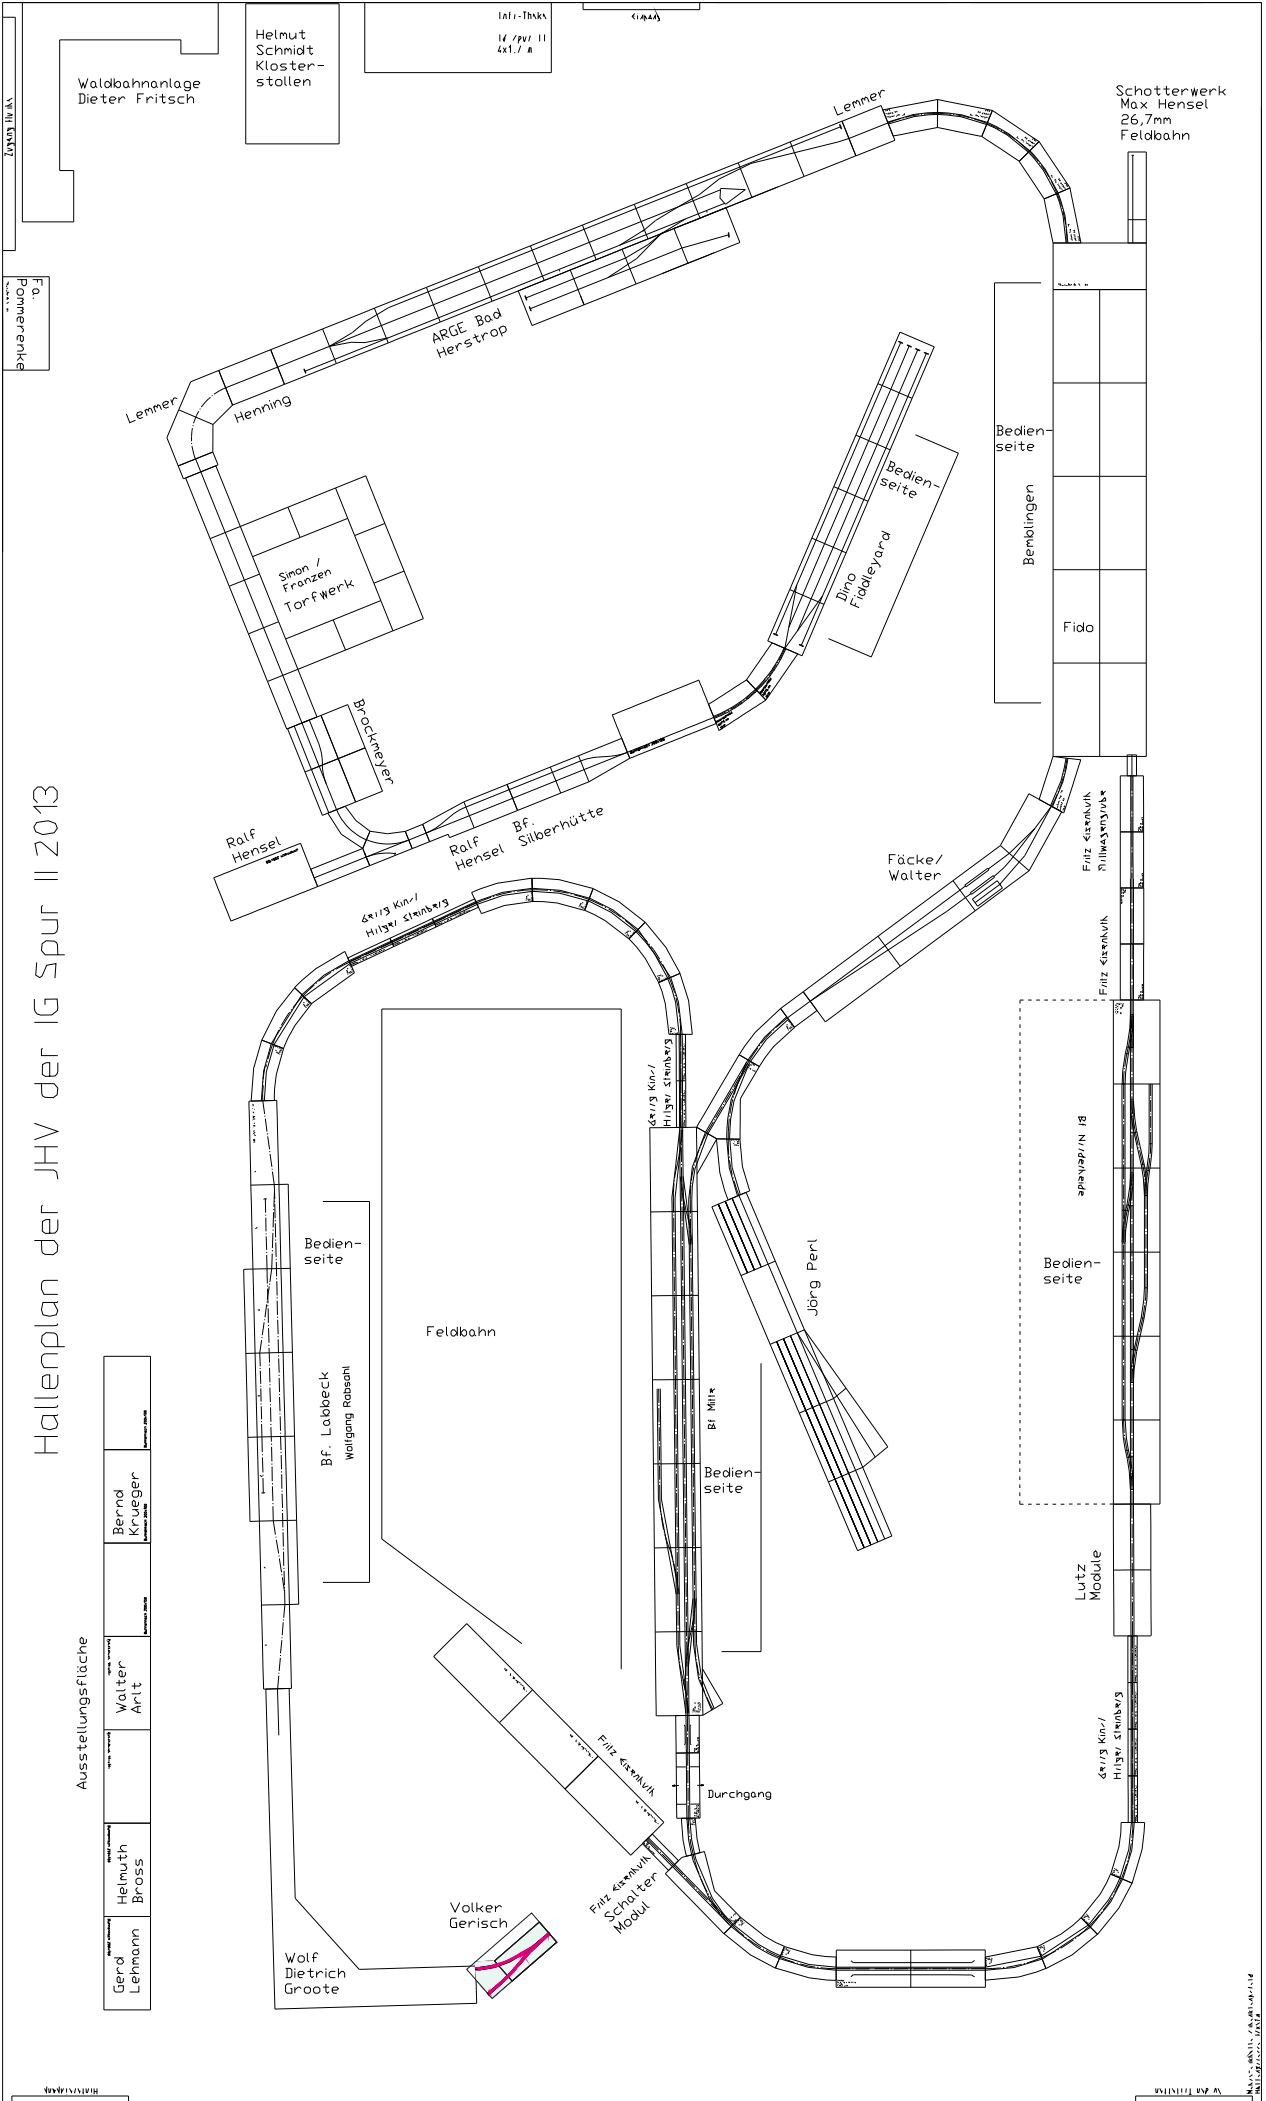

# Hallenplan der JHV der IG Spur II 2013

Ausstellungsfläche

Gerd Lehmann	Helmut Bross	Walter Art	Bernd Krueger
--------------	--------------	------------	---------------