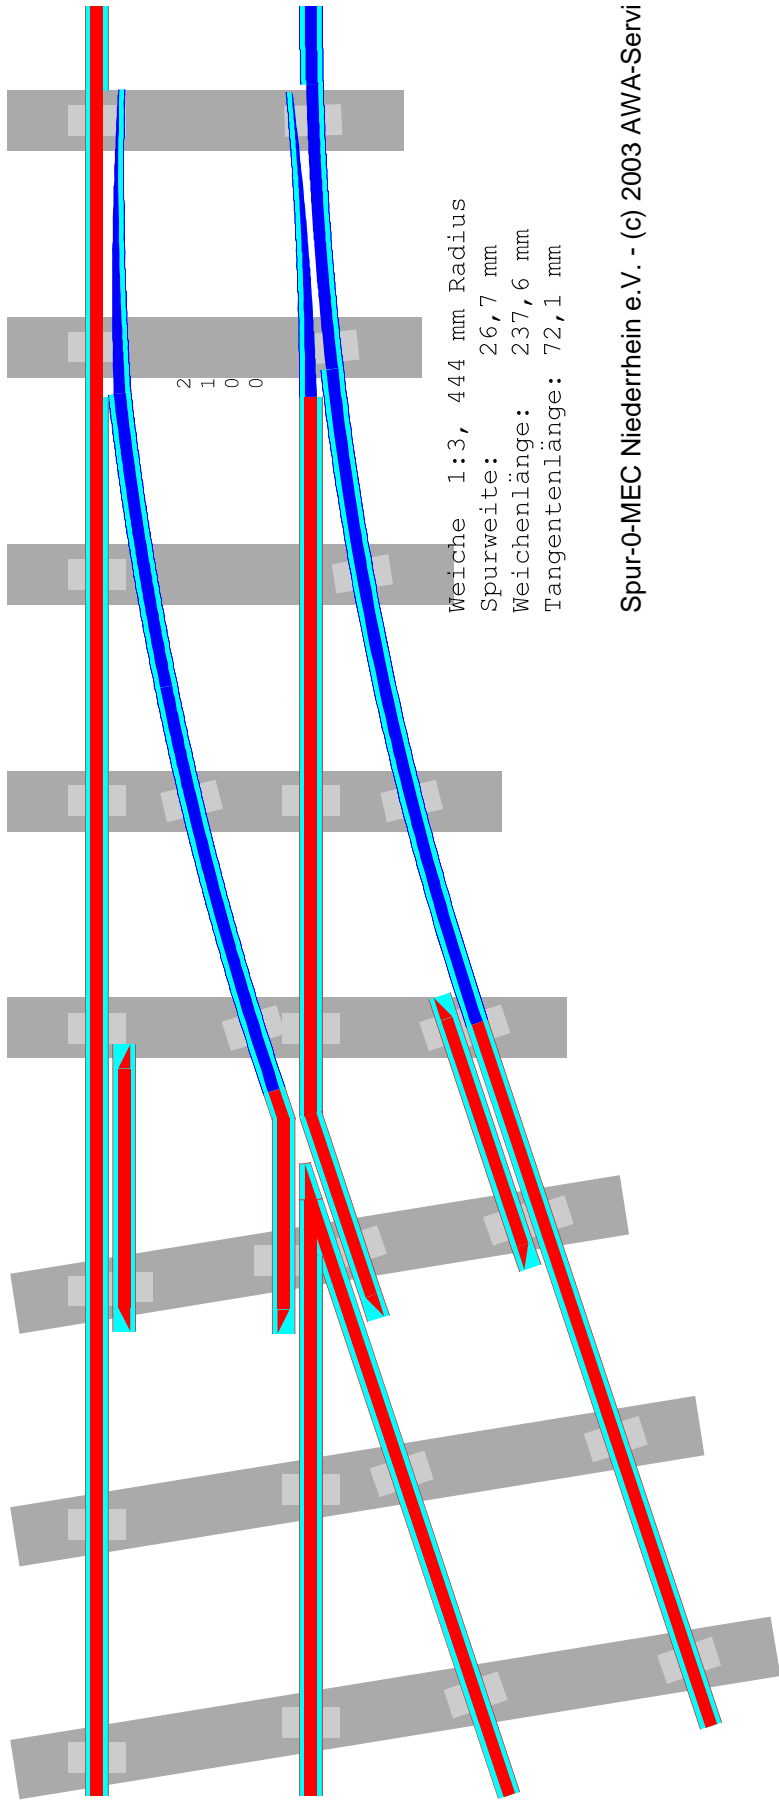

Spur-0-MEC Niederrhein e.V. - (c) 2003 AWA-Servi

Spur-0-MEC Niederrhein e.V. - (c) 2003 AWA-Servi